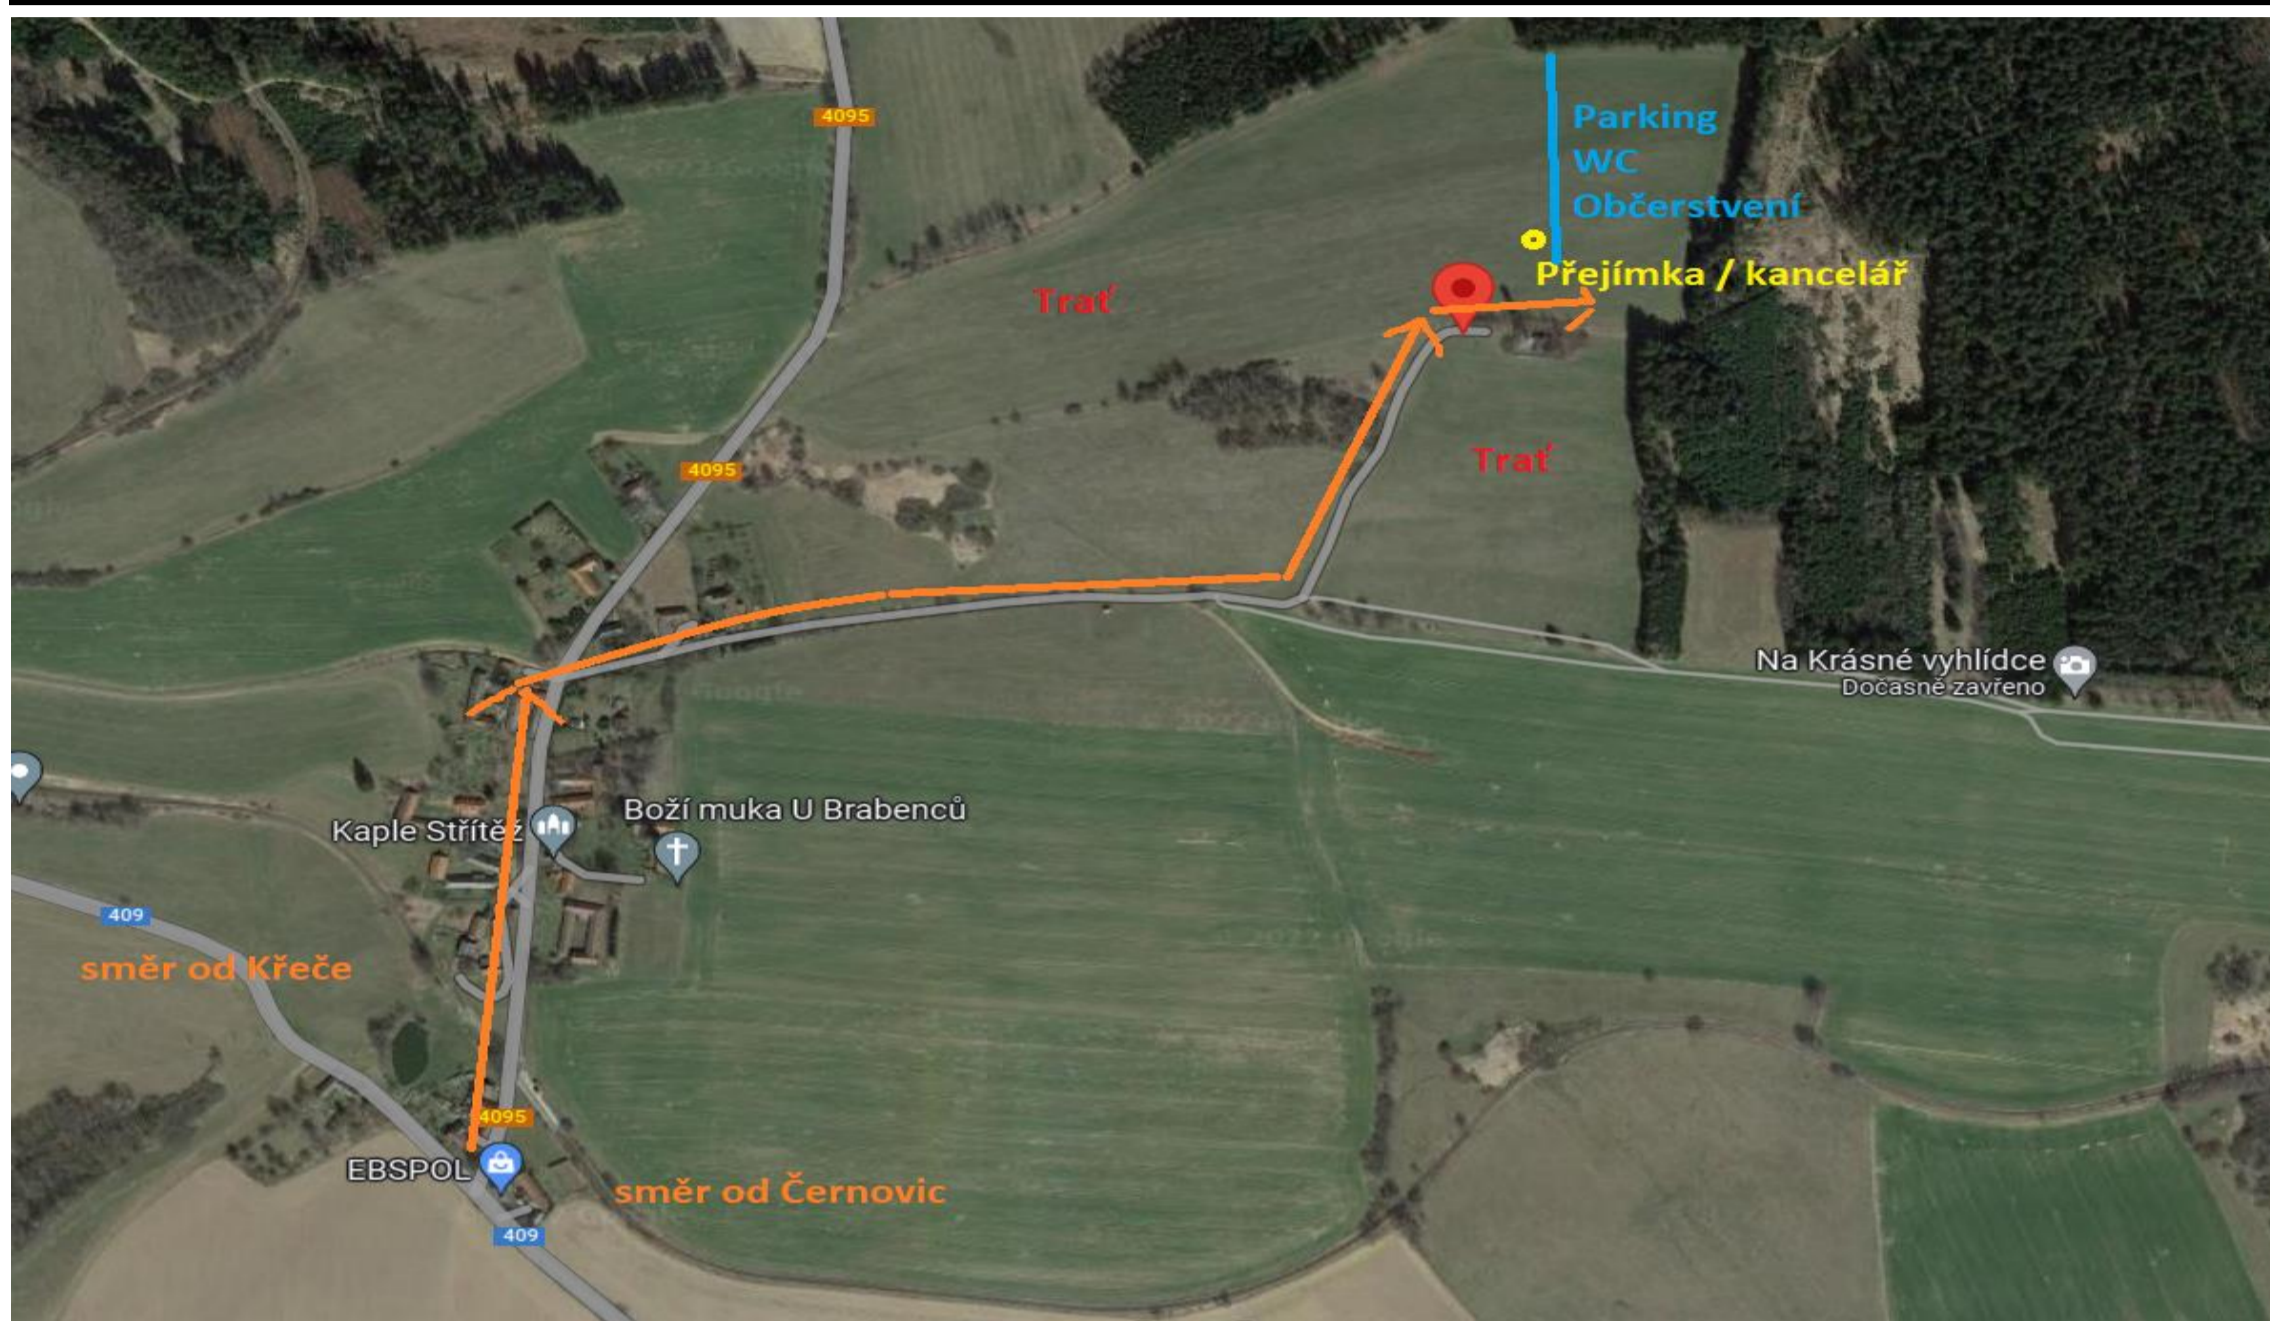

50	IX.	Pudl toy	Amerigo in Grey Evita's Dream	Pes	Eichlerová Simona	12.09.2017	
51	IX.	Pudl trpasličí	Present for Silver Paradise	Pes	Eichlerová Simona	21.10.2019	
52	IX.	Pudl velký	Corona Regni Kasjopea Baby	Fena	Bernady Monika	04.03.2020	
53	IX.	Pudl velký	Cedric Jumping Chilli Angel	Pes	Maretková Nikol	15.07.2020	
54	non FCI mix	ABT	Bandy Boom Perro sin Plumas	Pes	Podaná Eva	28.05.2016	X
55	non FCI mix	ABT	Edward de Beatrix Bohemica	Pes	Pokorná Lucie	26.11.2018	
56	non FCI mix	LC	Amaze Taza Tamiaran	Fena	Richterová Štěpánka	17.05.2018	

Mapa

Licence

Č.PSA	FCI	PLEMENO	JMÉNO PSA	P/F	MAJITEL	DAT. NAROZENÍ
L1		Border collie	Arghala Imotz	pes	Alexandra Křivohlavá	24.02.2021
L2		Rhodesian Ridgeback	Fantastic Sarafina Hati Singa	fena	Lada Bláhová	02.06.2021
L3		Rhodesian Ridgeback	Angel Chummy Kalenjin	fena	Lada Bláhová	08.12.2020
L4		pudl střední	Aida Art Corona Borealis	fena	Monika Radouchová	29.05.2018